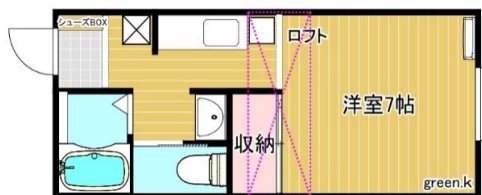

# Palmy I

外に物置があるのでタイヤの収納もできます。

ゆったり暮らせる空間

洋室には多くの収納棚

洗面化粧台

ロフトがある生活

ロフトがある生活

CATVでTBS系が見れます！

1人暮らしにぴったりな間取りです。新国道がすぐそばなのでバス便も良好で、コンビニやモールが近いので生活面も便利な立地です。ロフトと収納で荷物が多くても安心

物件種目	アパート	
最寄駅	泉外旭川駅	
間取タイプ	1ROOM	
賃貸条件	家賃	38,000 円
	共益費	0 円
	保証会社	月額80%
	保険(2年)	16,200 円
	仲介手数料	41,800 円
	敷金 礼金	38,000 円 ナシ