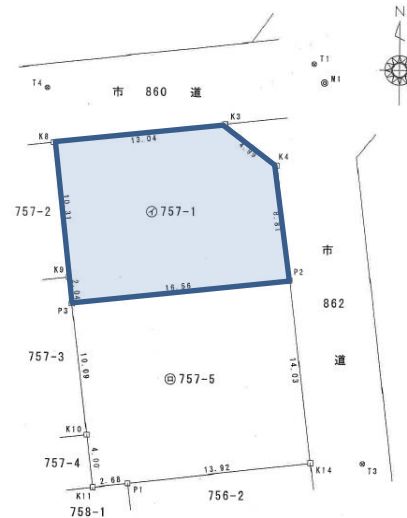

土地 秋田市保戸野原の町

地図

土地

公園

測量図

価格 2,120 万円

【物件の概要】

所在地	秋田市保戸野原の町757番1		
土地権利	所有権	地目	宅地
土地面積	757番1	198.35 m ²	60.00 坪
用途地域	第2種中高層住居専用地域		
建ぺい率	60 %	容積率	200 %
その他の法令	建築基準法22条区域		
地勢	平坦		
接道	秋田市道 東側	6.0 m	
	北側	6.0 m	
設備	上水道	宅内	
	下水道	宅内	
	ガス	宅内	
現況	更地	引渡し	相談
交通	秋田駅	徒歩 28分	
	バス	千代田町徒歩2分	
居住誘導区域	内		
都市機能誘導区域	外		
その他			