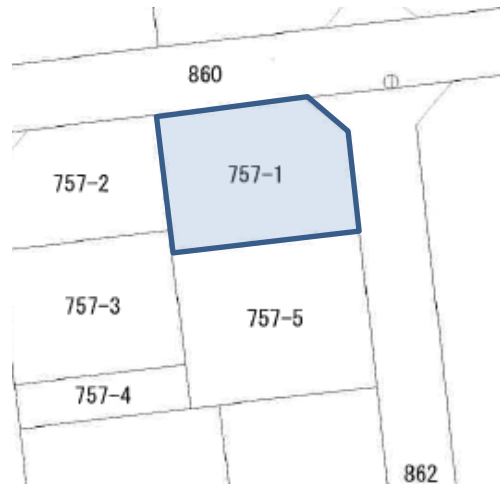

土地 秋田市保戸野原の町

地図

土地

公園

測量図

価格 2,120 万円

【物件の概要】

所在地	秋田市保戸野原の町757番1		
土地権利	所有権	地目	宅地
土地面積	757番1	198.35 m ²	60.00 坪
用途地域	第2種中高層住居専用地域		
建ぺい率	60 %	容積率	200 %
その他の法令	建築基準法22条区域		
地勢	平坦		
接道	秋田市道 東側	6.0 m	
	北側	6.0 m	
設備	上水道	宅内	
	下水道	宅内	
	ガス	宅内	
現況	更地	引渡し	相談
交通	秋田駅	徒歩 28分	
	バス	千代田町徒歩2分	
居住誘導区域	内		
都市機能誘導区域	外		
その他			