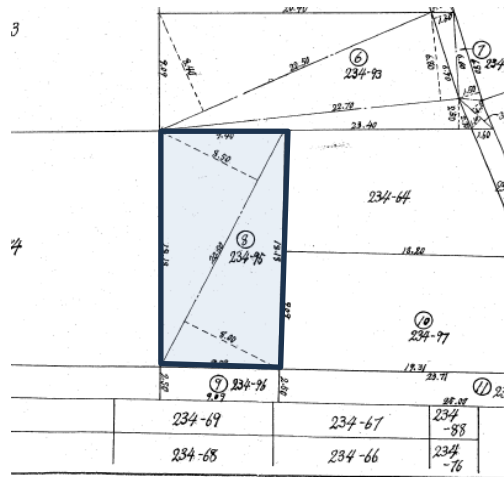

(秋田県土地家屋調査士会用紙)

【物件の概要】

- 所在地 秋田市檜山登町234-95(住居表示12-65)
- 土地権利 所有権 地目 宅地
- 土地面積 169.12 m² 51.15 坪
- 用途地域 第一種住居地域
- 建ぺい・容積率 建ぺい率 60% 容積率 200%
- その他の法令 準防火地域
- 地勢 平坦
- 接道 秋田市道 南側 4.7m
- 設備 上水道 宅内
下水道 前面道路(下水埋設図なし)
ガス 宅内
- 現況 空き 引渡し 相談
- 交通 秋田駅 2,500m 徒歩35分
登町上丁 450m 秋田駅まで乗車7分
- 学区 旭南小学校 550m 徒歩8分
秋田南中学校徒歩 1,800m 24分
- その他 解体更地引渡し
下水道は、水道局埋設図に記載なし
所有者建物内にて病死