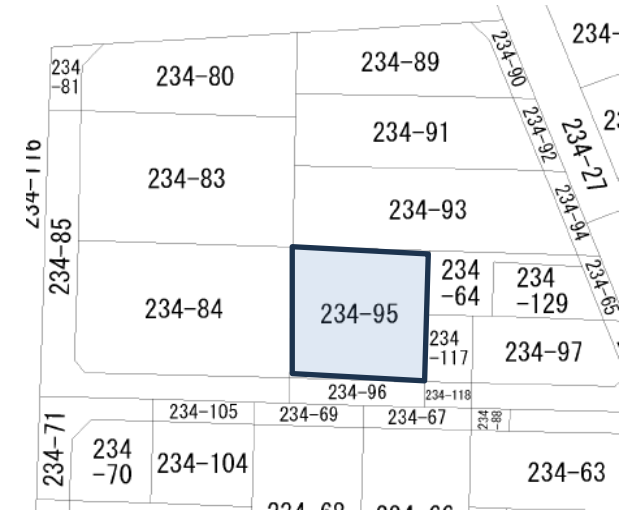

売土地

檜山登町

売地 (解体更地引渡し)

価格

880

万円

測量図

公図

(秋田県土地家屋調査士会用紙)

【物件の概要】

- 所在地 秋田市檜山登町234-95(住居表示12-65)
- 土地権利 所有権 地目 宅地
- 土地面積 169.12 m² 51.15 坪
- 用途地域 第一種住居地域
- 建ぺい・容積率 建ぺい率 60% 容積率 200%
- その他の法令 準防火地域
- 地勢 平坦
- 接道 秋田市道 南側 4.7m
- 設備 上水道 宅内
下水道 前面道路(下水埋設図なし)
ガス 宅内
- 現況 空き 引渡し 相談
- 交通 秋田駅 2,500m 徒歩35分
登町上丁 450m 秋田駅まで乗車7分
- 学区 旭南小学校 550m 徒歩8分
秋田南中学校徒歩 1,800m 24分
- その他 解体更地引渡し
下水道は、水道局埋設図に記載なし
所有者建物内にて病死