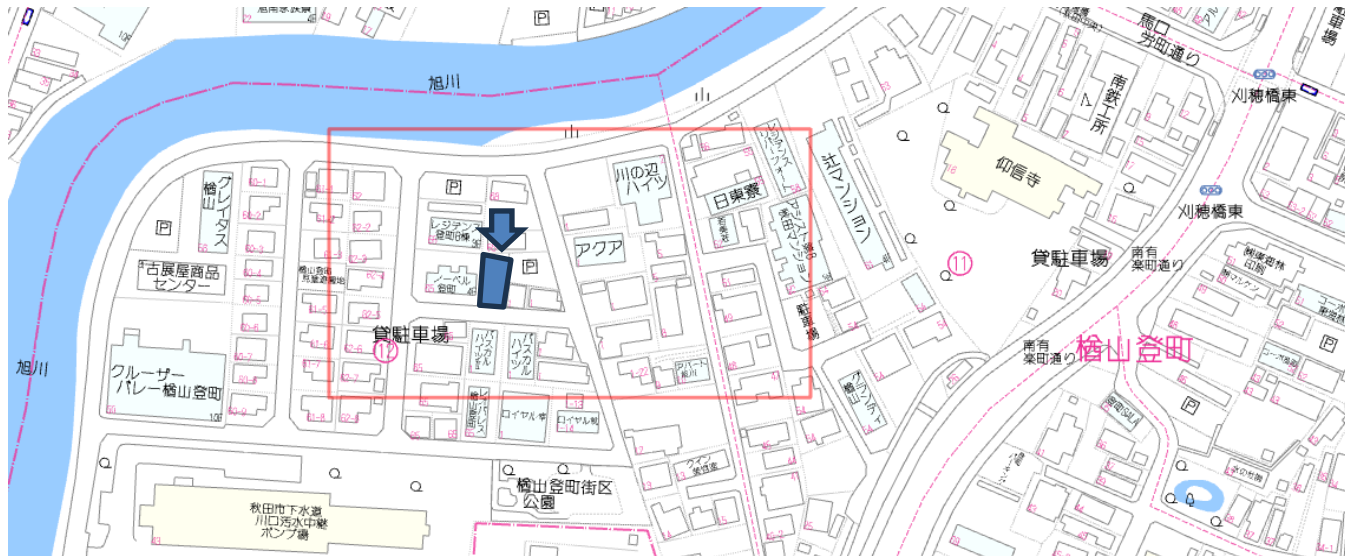

売土地

檜山登町

売地 (解体更地引渡し)

価格

880

万円

測量図

公図

(秋田県土地家屋調査士会用紙)

【物件の概要】

- 所在地 秋田市檜山登町234-95(住居表示12-65)
- 土地権利 所有権 地目 宅地
- 土地面積 169.12 m² 51.15 坪
- 用途地域 第一種住居地域
- 建ぺい・容積率 建ぺい率 60% 容積率 200%
- その他の法令 準防火地域
- 地勢 平坦
- 接道 秋田市道 南側 4.7m
- 設備 上水道 宅内
下水道 前面道路(下水埋設図なし)
ガス 宅内
- 現況 空き 引渡し 相談
- 交通 秋田駅 2,500m 徒歩35分
登町上丁 450m 秋田駅まで乗車7分
- 学区 旭南小学校 550m 徒歩8分
秋田南中学校徒歩 1,800m 24分
- その他 解体更地引渡し
下水道は、水道局埋設図に記載なし
所有者建物内にて病死