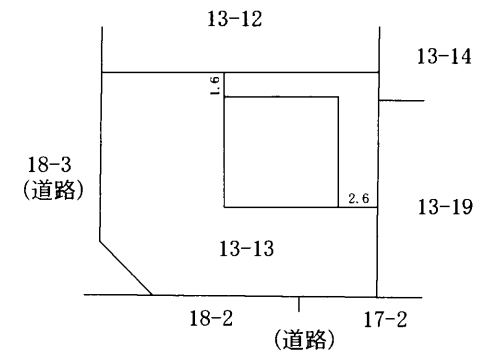

各階平面図

建物図面 各階平面図

家屋番号	13-13
建物の所在	潟上市昭和大久保字虻川境13番地13

求積表

$$7.539 \times 7.314 = 55.140246$$

床面積 55.14 m²

求積表

$$7.539 \times 7.314 = 55.140246$$

床面積 55.14 m²

作成者	秋田市山王六丁目8番39号 土地家屋調査士 長 雄 (平成24年8月6日作成)		縮尺	1/250
-----	---	--	----	-------

申請人	持分10分の7 鎌田 大輝 持分10分の3 鎌田 幸子	縮尺	1/500
-----	--------------------------------	----	-------