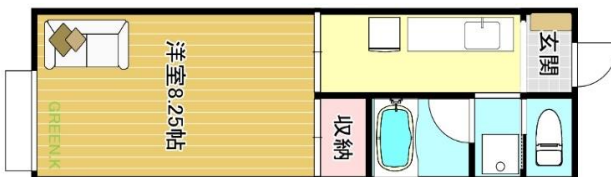

広々8.2帖だからゆったりです！

秋田駅東口まで徒歩10分の立地。
家電付きのお部屋です。
1階がテナントなので帰りが遅くなくても
気をつかわず生活できます。