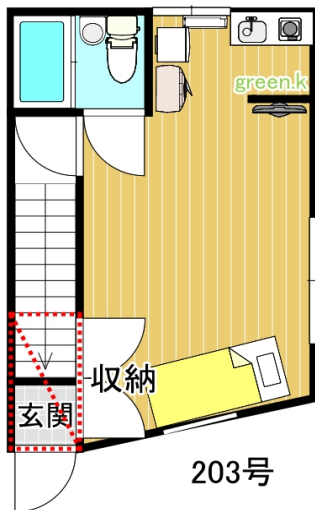

## 女性専用アパート

洗濯機・冷蔵庫、TV、ベットが備付

秋田大学まで徒歩6分

203号

物件種目	アパート	
最寄駅	秋田駅	
間取タイプ	1R	
賃貸条件	家賃	35,000 円
	共益費	0 円
	保証会社	28,000 円
	保険(2年)	16,000 円
	仲介手数料	38,500 円
	敷金 礼金	ナシ ナシ

所在地	秋田県 秋田市手形田中12-36		
交通	秋田駅 徒歩 24分		
	大松沢バス停 徒歩2分		
建物	シオン秋田(田中)		
構造・規模	木造 2階建		
面積	18.10 m <sup>2</sup>		
間取内訳	洋室 9.3帖 ロフト		
築年数	2007年3月新築		
契約期間	2年		
駐車場	円		
現況	空	入居	即時
各戸設備	フローリング・収納・エアコン・灯具・サッシ・洗濯機置場・ケーブルTV・カーテンレール・自転車置場・CATV		
備考	家電付/洗濯機・冷蔵庫・電子レンジ・1口ガスコンロ・TV・カーテン・収納ラック・棚・靴棚・ベット		