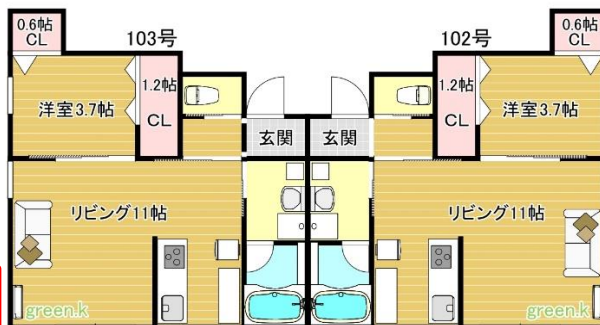

WELCOME

駅東口まで徒歩5分の好立地
ネット無料のオール電化

1LDK

27.33㎡～36.91

CATV
導入

秋田駅東口まで徒歩5分の好立地

インターネット無料！オール電化
カウンターキッチンIHコンロ付

1F

只今建築中

物件種目	アパート						
最寄駅	秋田駅(東口)						
間取面積	1Room 27.33㎡ 101号 105号						
	1LDK 36.91㎡ 102号 103号						
	1LDK 46.71㎡ 201号 202号 203号 205号						
部屋番号	家賃	共益費	駐車場	敷金	保証	保険	仲介料
101	52,000	4,000	近隣	52,000	45,064	18,000	57,200
102	57,000	4,000	近隣	57,000	49,064	20,000	62,700
103	57,000	4,000	近隣	57,000	49,064	20,000	62,700
105	52,000	4,000	近隣	52,000	45,064	18,000	57,200
201	70,000	4,000	6,050	140,000	64,304	20,000	77,000
202	70,000	4,000	6,050	140,000	64,304	20,000	77,000
203	70,000	4,000	6,050	140,000	64,304	20,000	77,000
205	70,000	4,000	6,050	140,000	64,304	20,000	77,000
所在地	秋田市手形字西谷地728						
交通	秋田駅東口まで 徒歩5分						
建物名称	WELCOME						
構造・規模	木造 2階建						
面積	①1R 27.33㎡ ②1LDK 36.91㎡ ③1LDK 46.71㎡						
間取内訳	3.7帖洋室・11帖リビング						
築年数	2022年8月末OPEN						
契約期間	2年						
駐車場	隣5,000円～						
現況	建設中		入居		8月末 相談		
各戸設備	オール電化・CATV・ネット無料・カウンターキッチン・IHコンロ2口 ・食器棚・照明器具・デジタルキーTVドアホン・浴室乾燥機・洗面化粧台・エアコン・サニタールーム・ホスクリーン・宅配BOX ・自転車置場・ゴミ置場(予定)						

1F 1R×2戸 1LDK×2戸

101

103

102

205

2F 1LDK×4戸

201

203