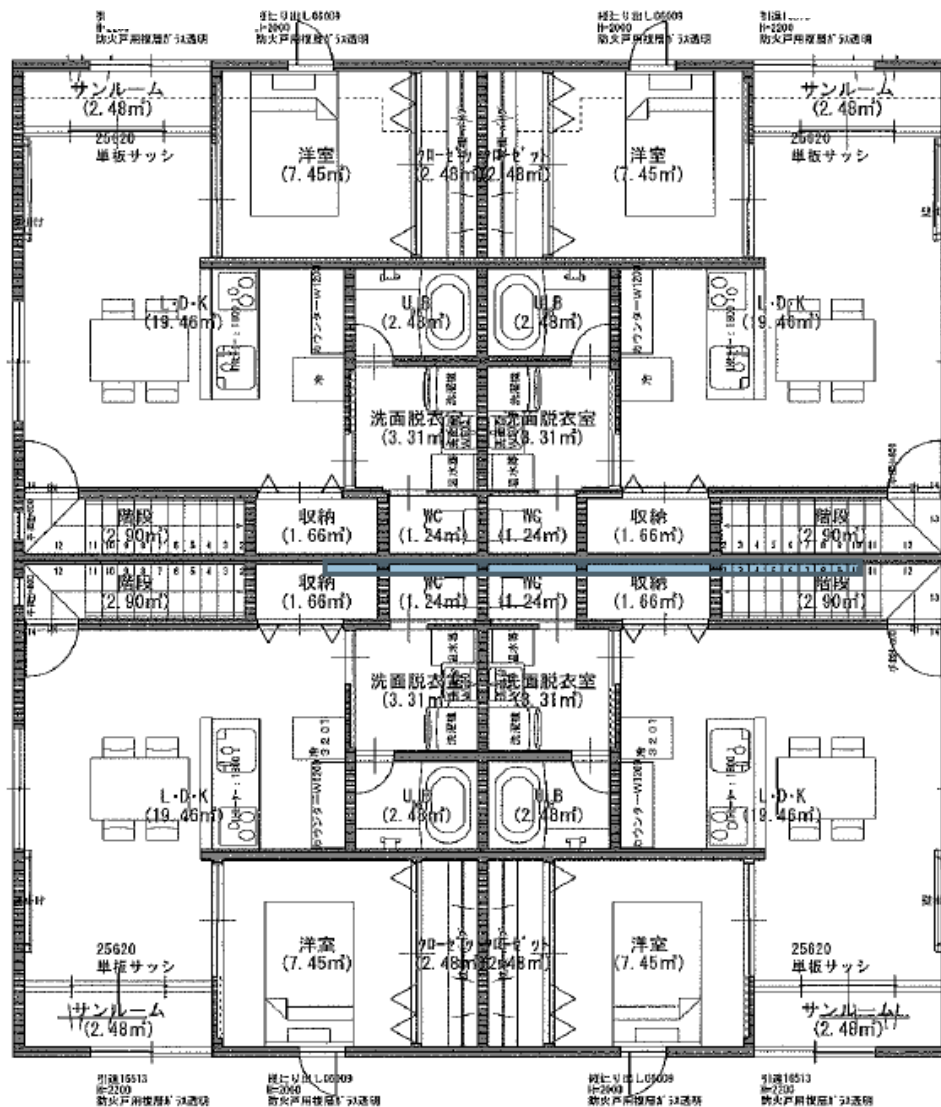

只今建築中

物件種目	アパート						
最寄駅	秋田駅(東口)						
間取面積	1Room 27.33㎡ 101号 105号						
	1LDK 36.91㎡ 102号 103号						
	1LDK 46.71㎡ 201号 202号 203号 205号						
部屋番号	家賃	共益費	駐車場	敷金	保証	保険	仲介料
101	52,000	4,000	近隣	52,000	45,064	18,000	57,200
102	57,000	4,000	近隣	57,000	49,064	20,000	62,700
103	57,000	4,000	近隣	57,000	49,064	20,000	62,700
105	52,000	4,000	近隣	52,000	45,064	18,000	57,200
201	70,000	4,000	6,050	140,000	64,304	20,000	77,000
202	70,000	4,000	6,050	140,000	64,304	20,000	77,000
203	70,000	4,000	6,050	140,000	64,304	20,000	77,000
205	70,000	4,000	6,050	140,000	64,304	20,000	77,000
所在地	秋田市手形字西谷地728						
交通	秋田駅東口まで 徒歩5分						
建物名称	WELCOME						
構造・規模	木造 2階建						
面積	①1R 27.33㎡ ②1LDK 36.91㎡ ③1LDK 46.71㎡						
間取内訳	3.7帖洋室・11帖リビング						
築年数	2022年8月末OPEN						
契約期間	2年						
駐車場	隣5,000円～						
現況	建設中		入居		8月末 相談		
各戸設備	オール電化・CATV・ネット無料・カウンターキッチン・IHコンロ2口 ・食器棚・照明器具・デジタルキーTVドアホン・浴室乾燥機・洗面化粧台・エアコン・サニタールーム・ホスクリーン・宅配BOX ・自転車置場・ゴミ置場(予定)						

1F 1R×2戸 1LDK×2戸

101

103

102

205

2F 1LDK×4戸

201

203