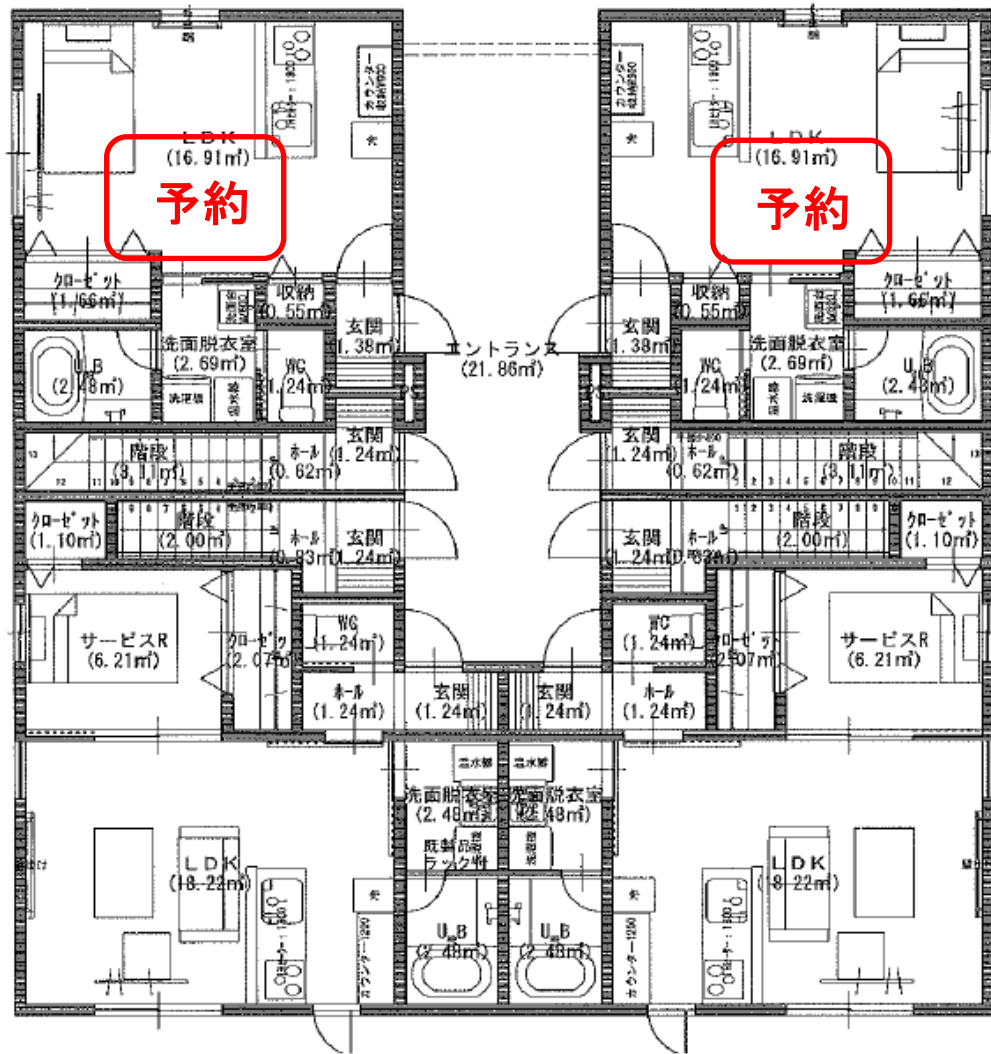

只今建築中

物件種目	アパート						
最寄駅	秋田駅(東口)						
間取面積	1Room 27.33㎡ 101号 105号						
	1LDK 36.91㎡ 102号 103号						
	1LDK 46.71㎡ 201号 202号 203号 205号						
部屋番号	家賃	共益費	駐車場	敷金	保証	保険	仲介料
101	52,000	4,000	近隣	52,000	45,064	18,000	57,200
102	57,000	4,000	近隣	57,000	49,064	20,000	62,700
103	57,000	4,000	近隣	57,000	49,064	20,000	62,700
105	52,000	4,000	近隣	52,000	45,064	18,000	57,200
201	70,000	4,000	6,050	140,000	64,304	20,000	77,000
202	70,000	4,000	6,050	140,000	64,304	20,000	77,000
203	70,000	4,000	6,050	140,000	64,304	20,000	77,000
205	70,000	4,000	6,050	140,000	64,304	20,000	77,000
所在地	秋田市手形字西谷地728						
交通	秋田駅東口まで 徒歩5分						
建物名称	WELCOME						
構造・規模	木造 2階建						
面積	①1R 27.33㎡ ②1LDK 36.91㎡ ③1LDK 46.71㎡						
間取内訳	3.7帖洋室・11帖リビング						
築年数	2022年8月末OPEN						
契約期間	2年						
駐車場	隣5,000円～						
現況	建設中		入居		8月末 相談		
各戸設備	オール電化・CATV・ネット無料・カウンターキッチン・IHコンロ2口 ・食器棚・照明器具・デジタルキーTVドアホン・浴室乾燥機・洗面化粧台・エアコン・サニタールーム・ホスクリーン・宅配BOX ・自転車置場・ゴミ置場(予定)						

1F 1R×2戸 1LDK×2戸

101

103

102

205

2F 1LDK×4戸

201

203