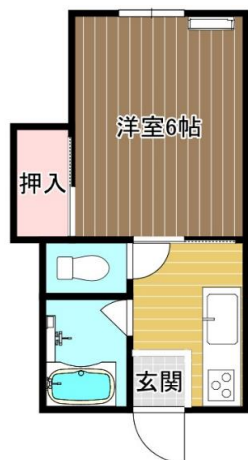

ホームシテイ

秋田駅徒歩5分の好立地！

6帖フローリングタイプのお部屋です。
うれしい2口コンロ付です。家賃も低設定のお手頃アパート。
一人暮らしなら十分にスペースがあるので、秋田大学の学生さんにもおすすめです。

フローリング6帖

ユニットバス

キッチン

居室側から

2口ガス台

トイレ

物件種目	アパート	
最寄駅	秋田駅	
間取タイプ	1k	
賃貸条件	家賃	30,000 円/月
	共益費	2,000 円/月
	保証会社	2,000 円/月
	保険(2年)	0 円
	仲介手数料	33,000 円
	敷金 礼金	ナシ ナシ

所在地	秋田県		
	秋田市手形字西谷地729		
交通	秋田駅 徒歩 5分		
建物	ホームシテイ		
構造・規模	木造 2階建		
面積	20.28 m ²		
間取内訳	洋室 6帖		
築年数	昭和61年新築		
契約期間	2年		
駐車場	なし		
現況	空	入居	即時
各戸設備	フローリング・プロパンガス・ニロコンロ・エアコン		
備考			