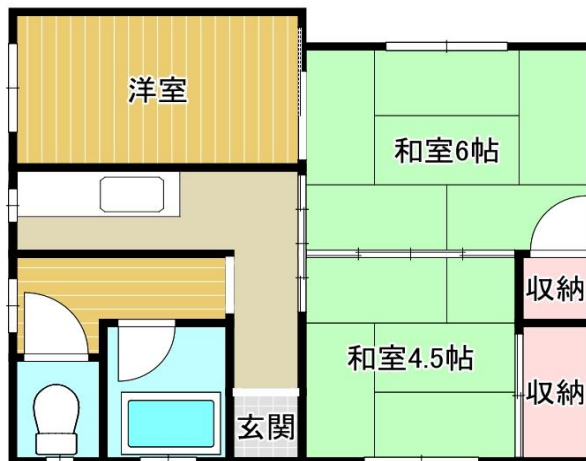

# からみでんK邸-Ⅱ

玄関

風呂

洋室

台所

和室

トイレ

## 広々4LDK都市ガス物件

裏で畑ができるスペースあります。  
お1人様でもゆったりすごせる戸建に物置あります。

物件種目	貸家	
最寄駅	秋田駅	
間取タイプ	3K	
賃貸条件	家賃	40,000 円
	共益費	0 円
	保証会社	32,000 円
	保険(2年)	20,000 円
	仲介手数料	44,000 円
	敷金 礼金	40,000 円 ナシ

所在地	秋田県 秋田市手形からみでん6-8		
交通	秋田駅 徒歩 25分 からみでんバス停 5分		
建物 構造・規模	からみでんK邸-Ⅰ 木造 平家建		
面積	43.72 m <sup>2</sup>		
間取内訳	和6 和4.5 洋5 台2		
築年数	1980年3月		
契約期間	2年		
駐車場	有		
現況	空	入居	即時
各戸設備	照明器具/キッチン/湯沸し器/風呂バランス釜/追炊き可 物置/洗濯干し/裏口/都市ガス/収納		
備考			