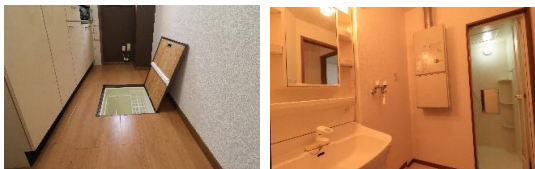

公園隣で静かな環境です。
各部屋カラークロスでおしゃれな空間で

広々居住空間