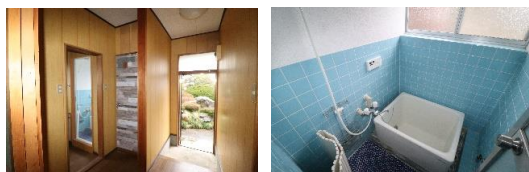

## のんびりしたい方向きの戸建て

ガス：都市ガスとプロパン

物置付、お庭スペース付の3DKタイプです。  
のんびり静かな環境で土手のお散歩

玄関

風呂

洋室

台所

和室

トイレ

物件種目	貸家	
最寄駅	秋田駅	
間取タイプ	3DK	
賃貸条件	家賃	43,000 円
	共益費	0 円
	保証会社	34,400 円
	保険(2年)	18,000 円
	仲介手数料	47,300 円
	敷金 礼金	43,000 円 ナシ

所在地	秋田県 秋田市手形からみでん6-8		
交通	秋田駅 徒歩 25分 からみでんバス停 5分		
建物	からみでんK邸-Ⅲ		
構造・規模	木造 平家建		
面積	42.90 m <sup>2</sup>		
間取内訳	DK4.5帖 洋室(4帖)和室(6帖,4.5帖)		
築年数	1980年3月		
契約期間	2年		
駐車場	1台 0円		
現況	空	入居	即時
各戸設備	照明器具/キッチン/湯沸し器/風呂給湯/TVアンテナ/物置 エアコン/洗面台/洗浄便座		
備考	※台所→都市ガス/風呂→プロパン		